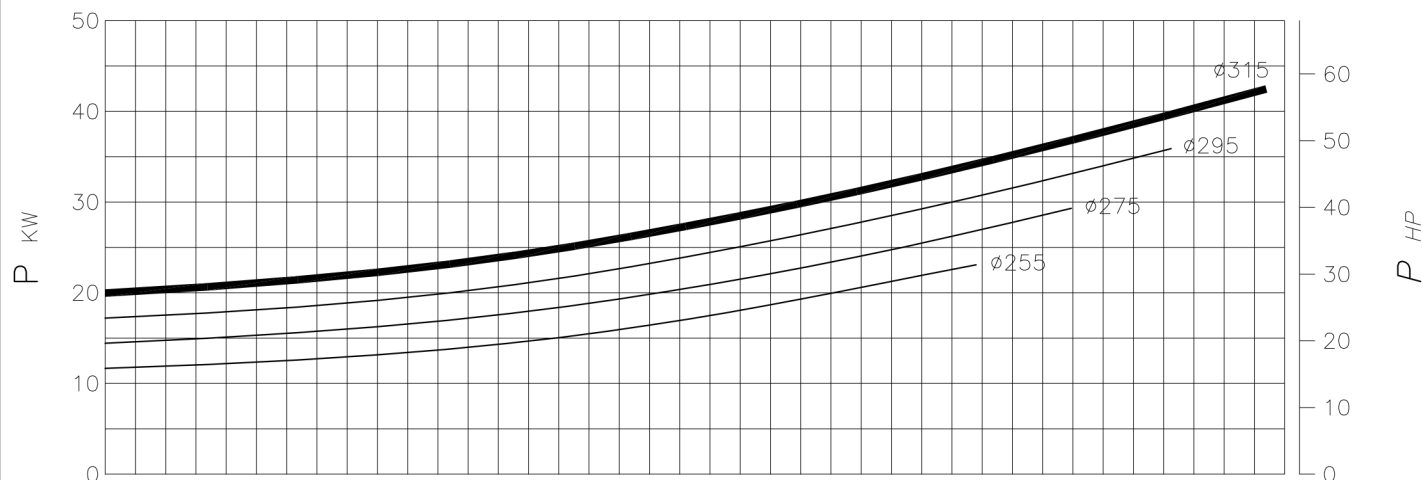

TIPO **TCT 80-315**
Type

Dati riferiti ad acqua a temperatura ambiente. Per condizioni di collaudo e tolleranze consultare la tabella specifica.
These data are relevant to water at ambient temperature. For testing conditions and tolerances pls consult the relevant table.