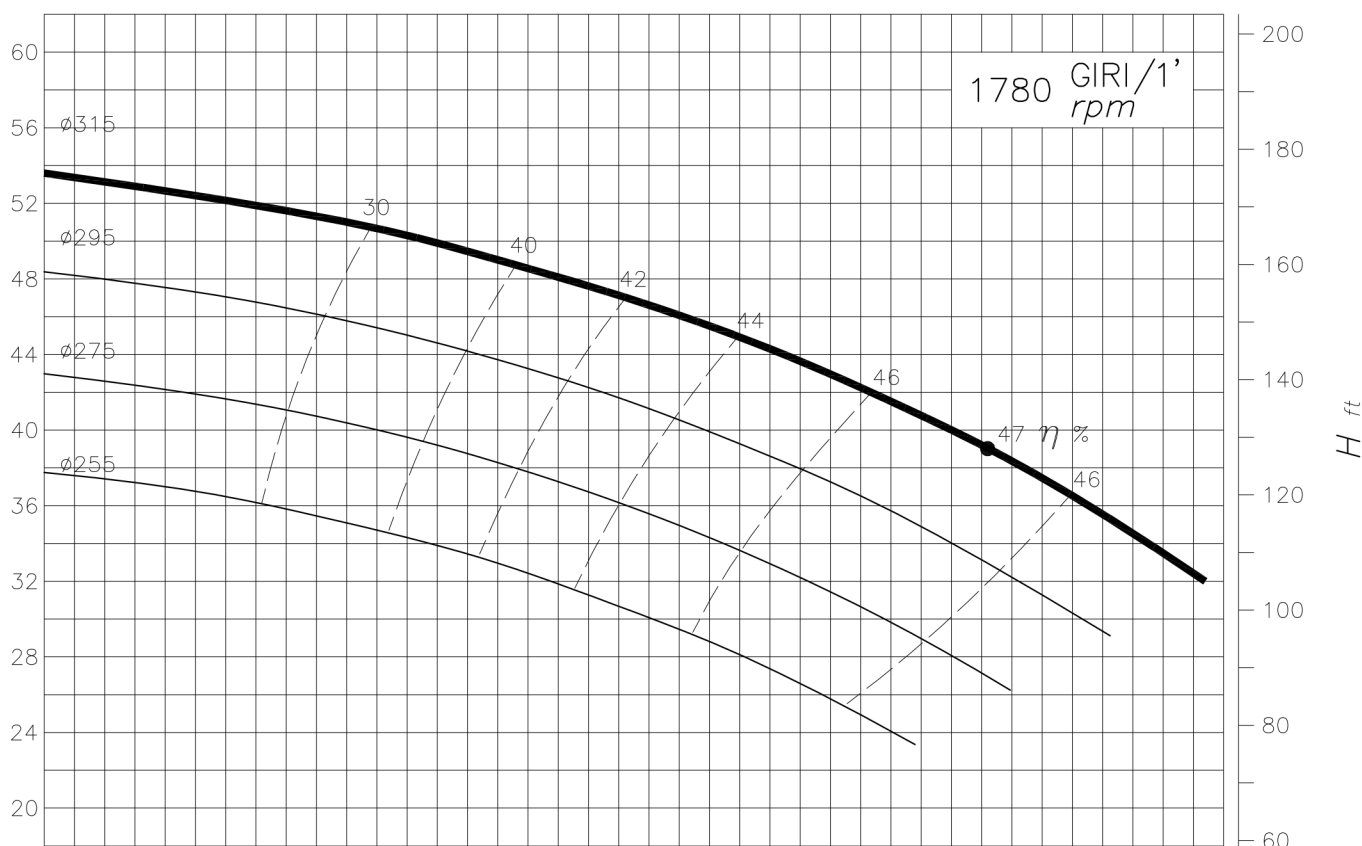

TIPO **TCT 80-315**
Type

Dati riferiti ad acqua a temperatura ambiente. Per condizioni di collaudo e tolleranze consultare la tabella specifica.
These data are relevant to water at ambient temperature. For testing conditions and tolerances pls consult the relevant table.