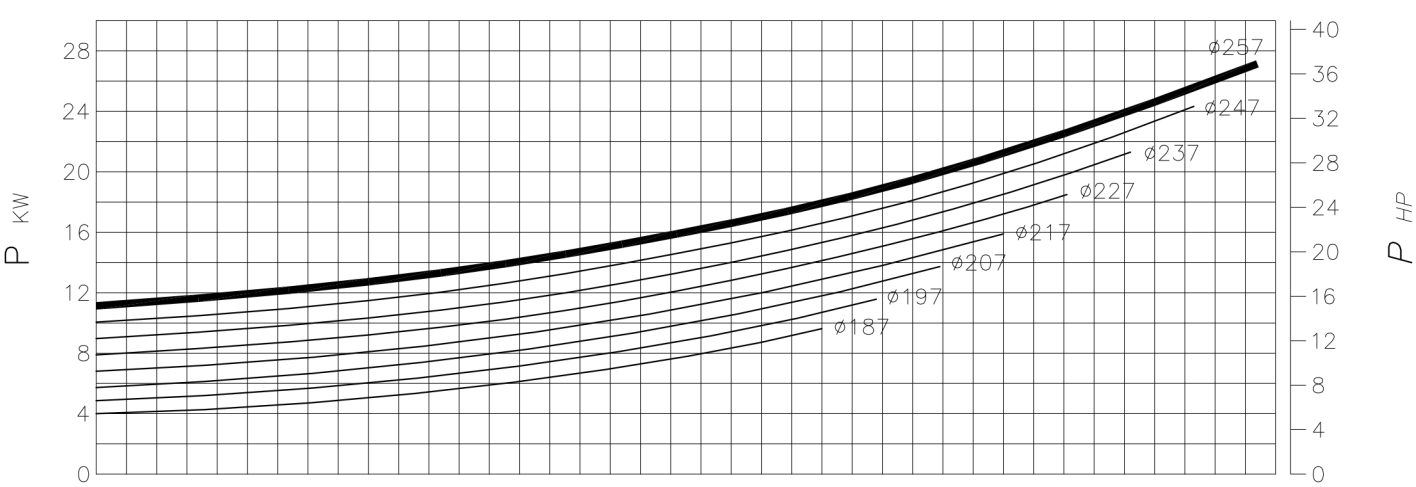

TIPO **TCT 80-250**
 Type

Dati riferiti ad acqua a temperatura ambiente. Per condizioni di collaudo e tolleranze consultare la tabella specifica.
 These data are relevant to water at ambient temperature. For testing conditions and tolerances pls consult the relevant table.