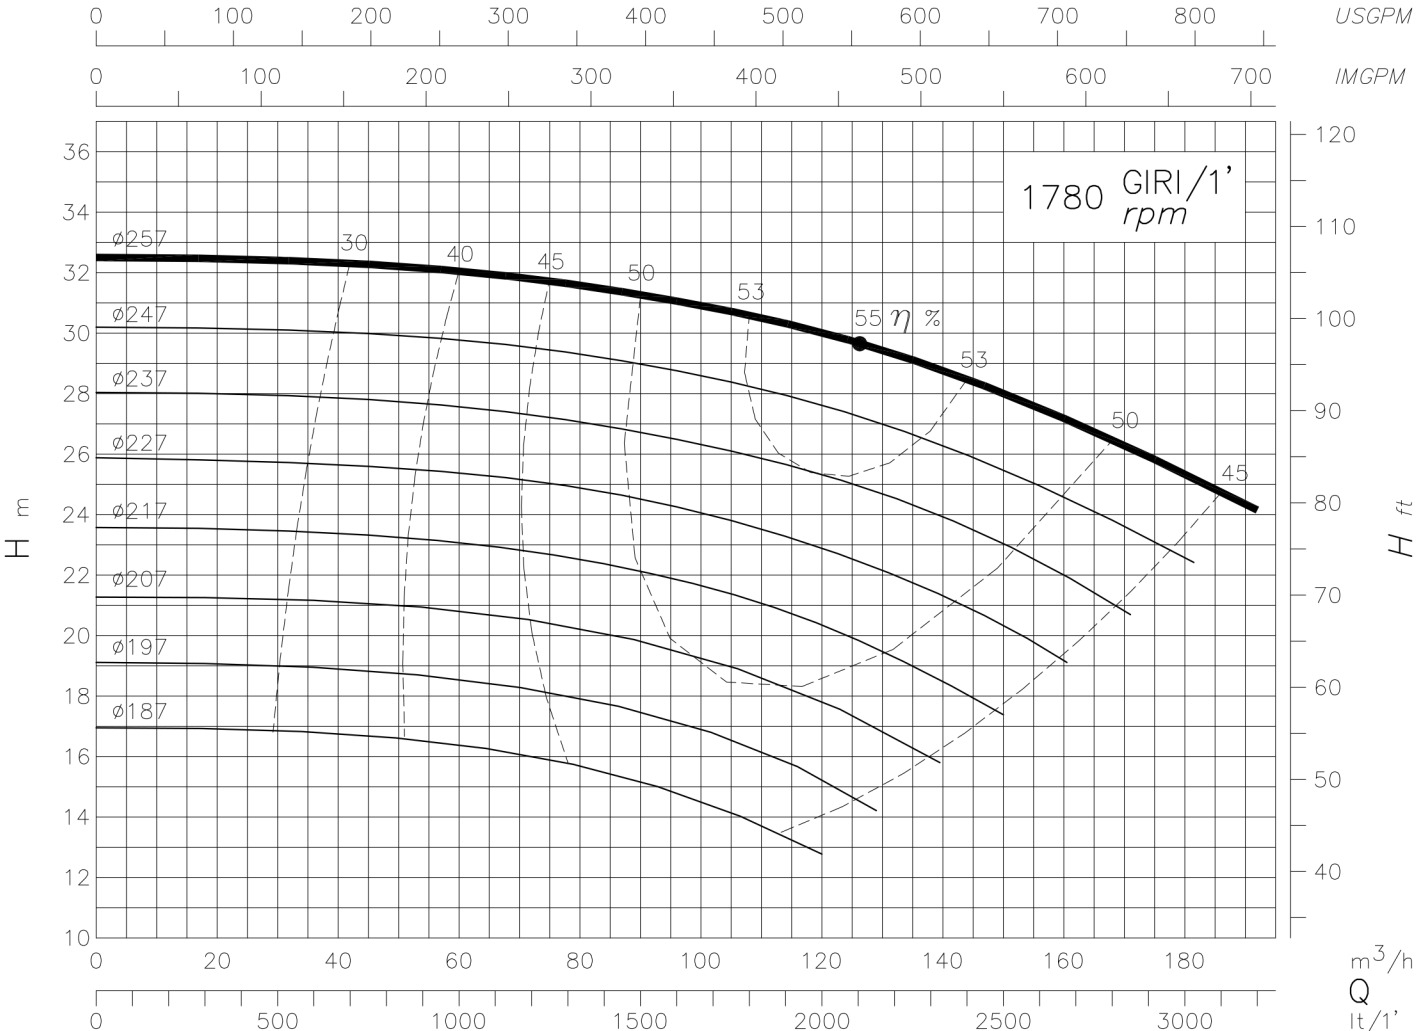

TIPO **TCT 80-250**
 Type

Dati riferiti ad acqua a temperatura ambiente. Per condizioni di collaudo e tolleranze consultare la tabella specifica.
 These data are relevant to water at ambient temperature. For testing conditions and tolerances pls consult the relevant table.