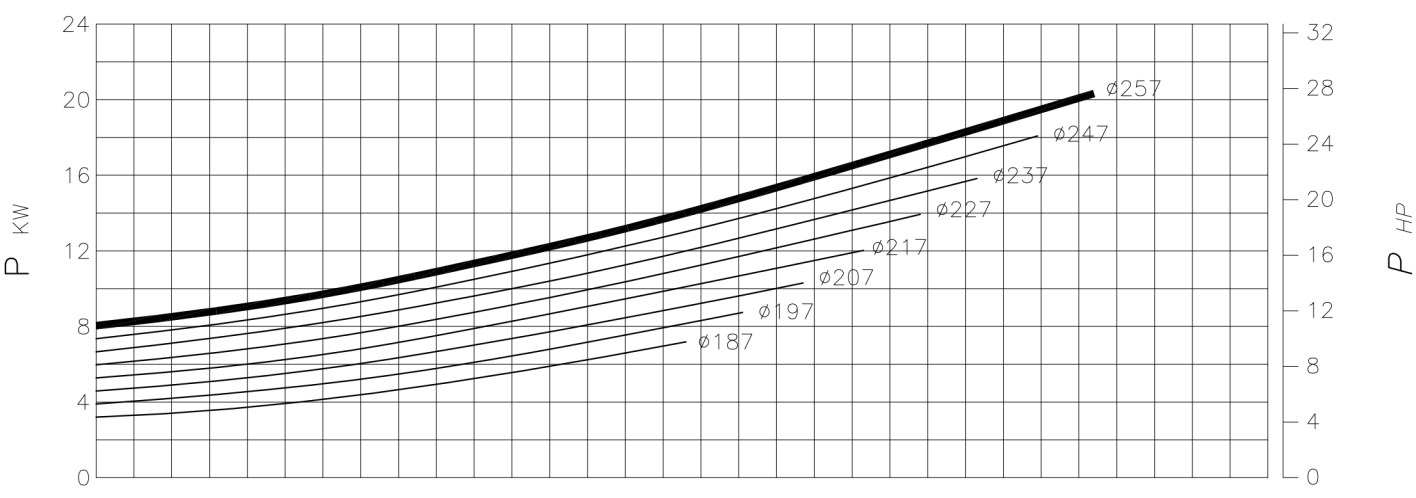

TIPO **TCT 65-250**
 Type

Dati riferiti ad acqua a temperatura ambiente. Per condizioni di collaudo e tolleranze consultare la tabella specifica.
 These data are relevant to water at ambient temperature. For testing conditions and tolerances pls consult the relevant table.