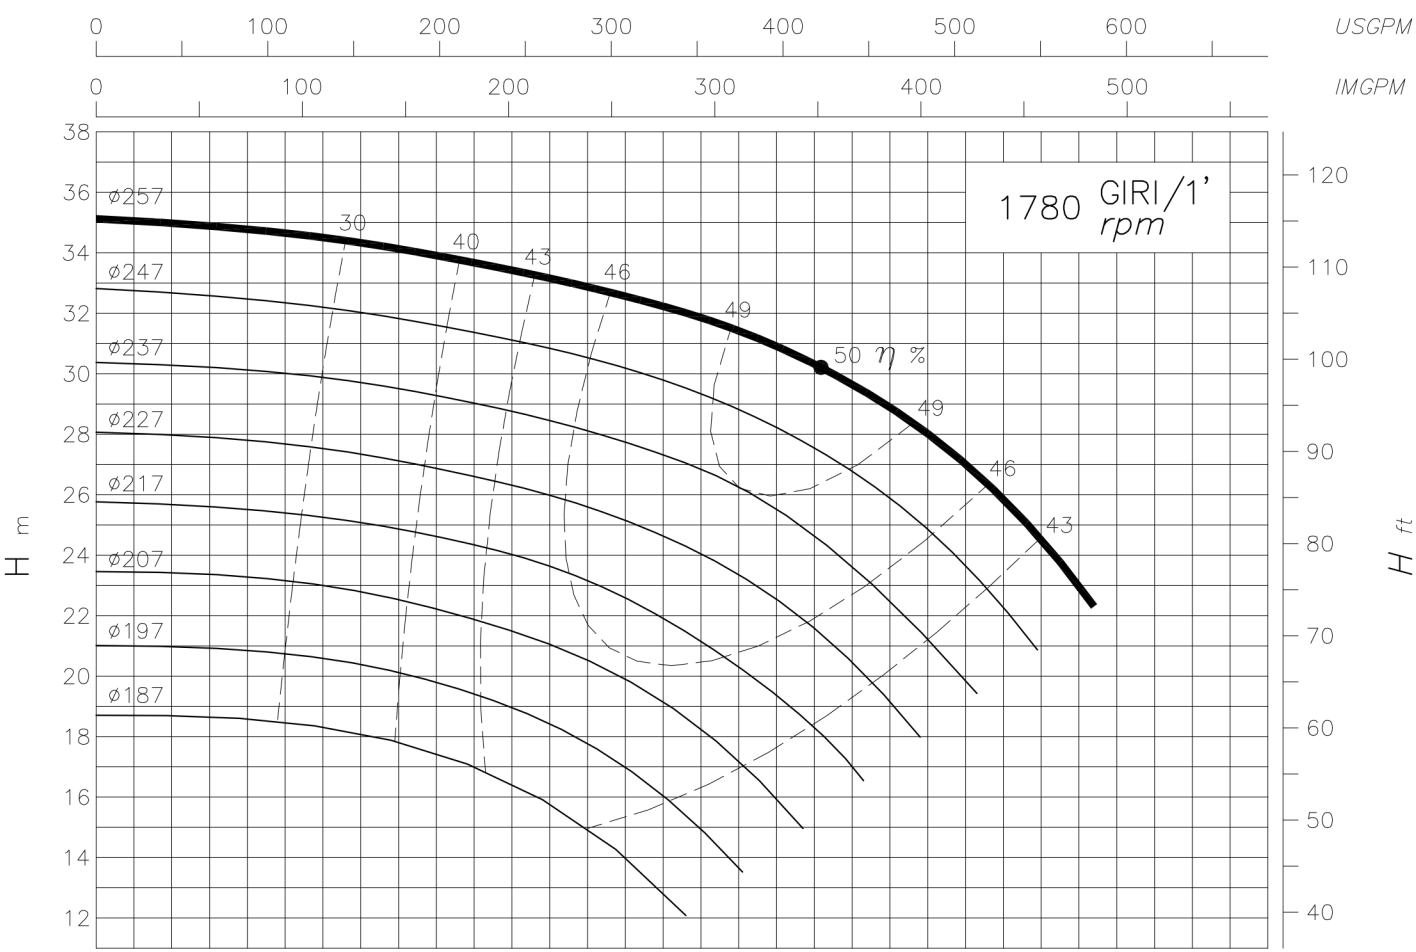

TIPO **TCT 65-250**
 Type

Dati riferiti ad acqua a temperatura ambiente. Per condizioni di collaudo e tolleranze consultare la tabella specifica.
 These data are relevant to water at ambient temperature. For testing conditions and tolerances pls consult the relevant table.