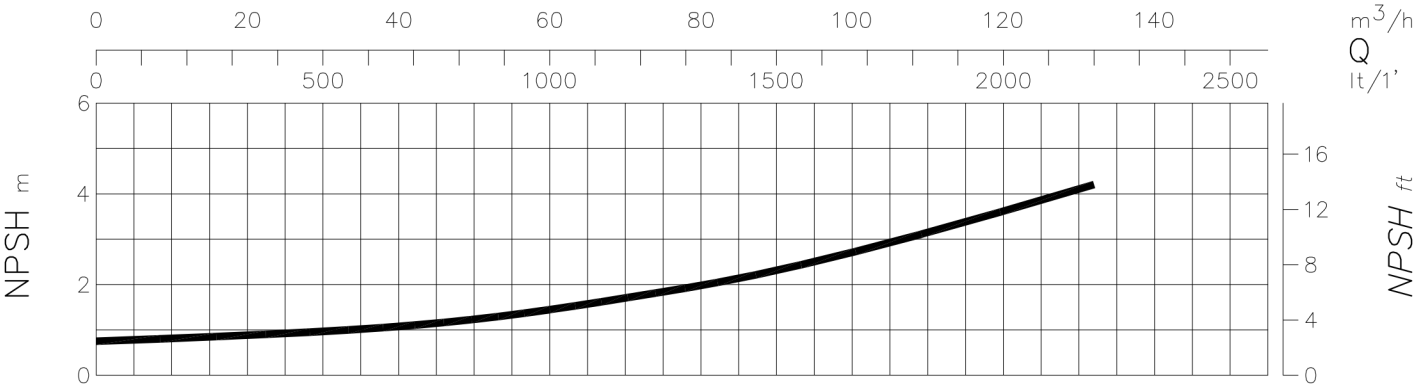

TIPO **TCT 65-250**
 Type

Dati riferiti ad acqua a temperatura ambiente. Per condizioni di collaudo e tolleranze consultare la tabella specifica.
 These data are relevant to water at ambient temperature. For testing conditions and tolerances pls consult the relevant table.