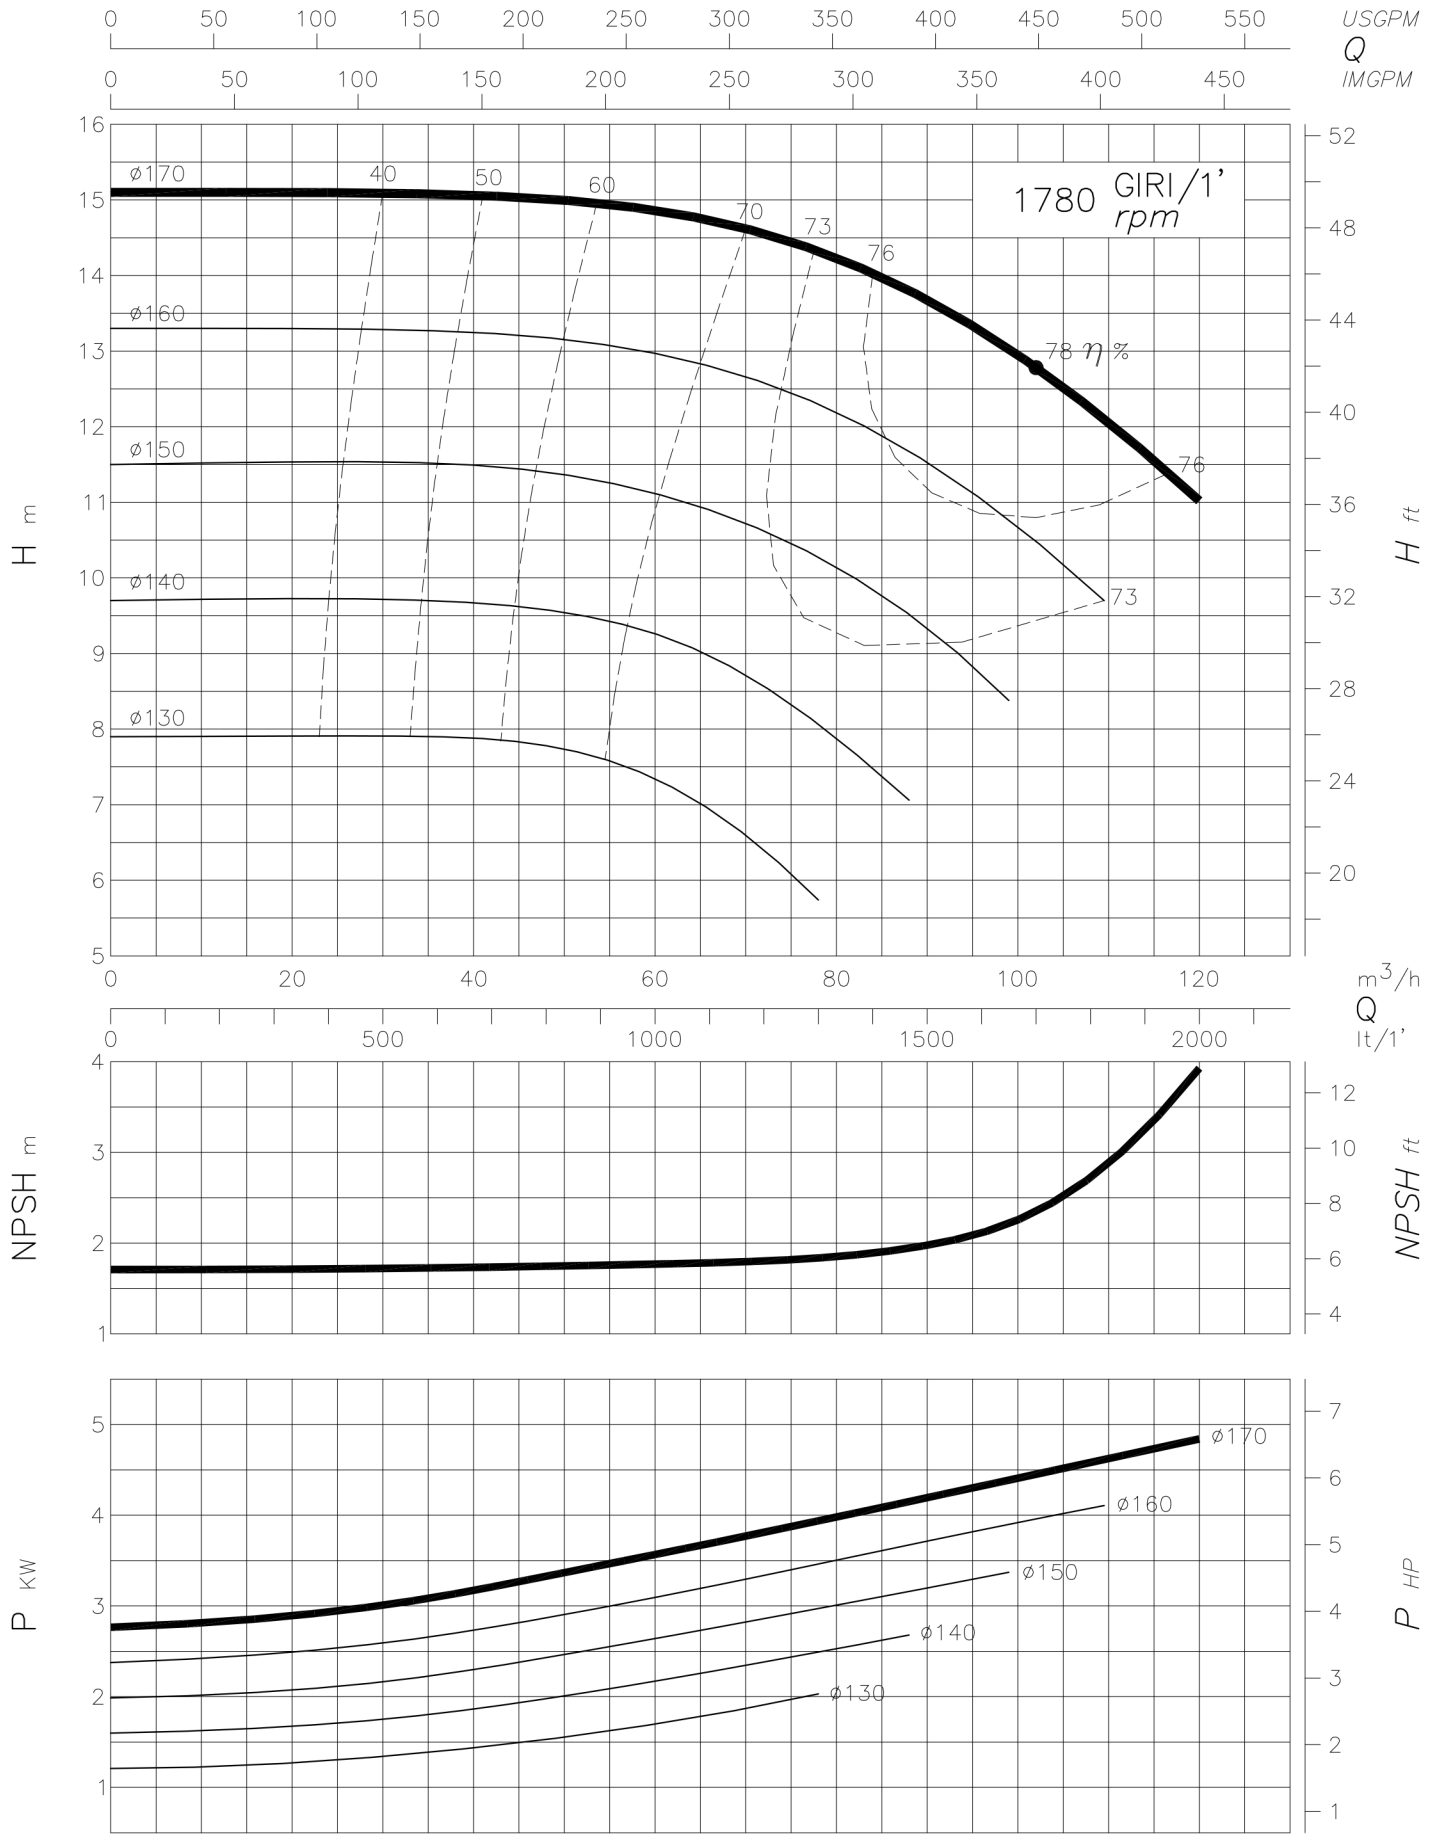

TIPO **TCH 80-160**  
 Type

Dati riferiti ad acqua a temperatura ambiente. Per condizioni di collaudo e tolleranze consultare la tabella specifica.  
 These data are relevant to water at ambient temperature. For testing conditions and tolerances pls consult the relevant table.

Dati riferiti ad acqua a temperatura ambiente. Per condizioni di collaudo e tolleranze consultare la tabella specifica.  
 These data are relevant to water at ambient temperature. For testing conditions and tolerances pls consult the relevant table.