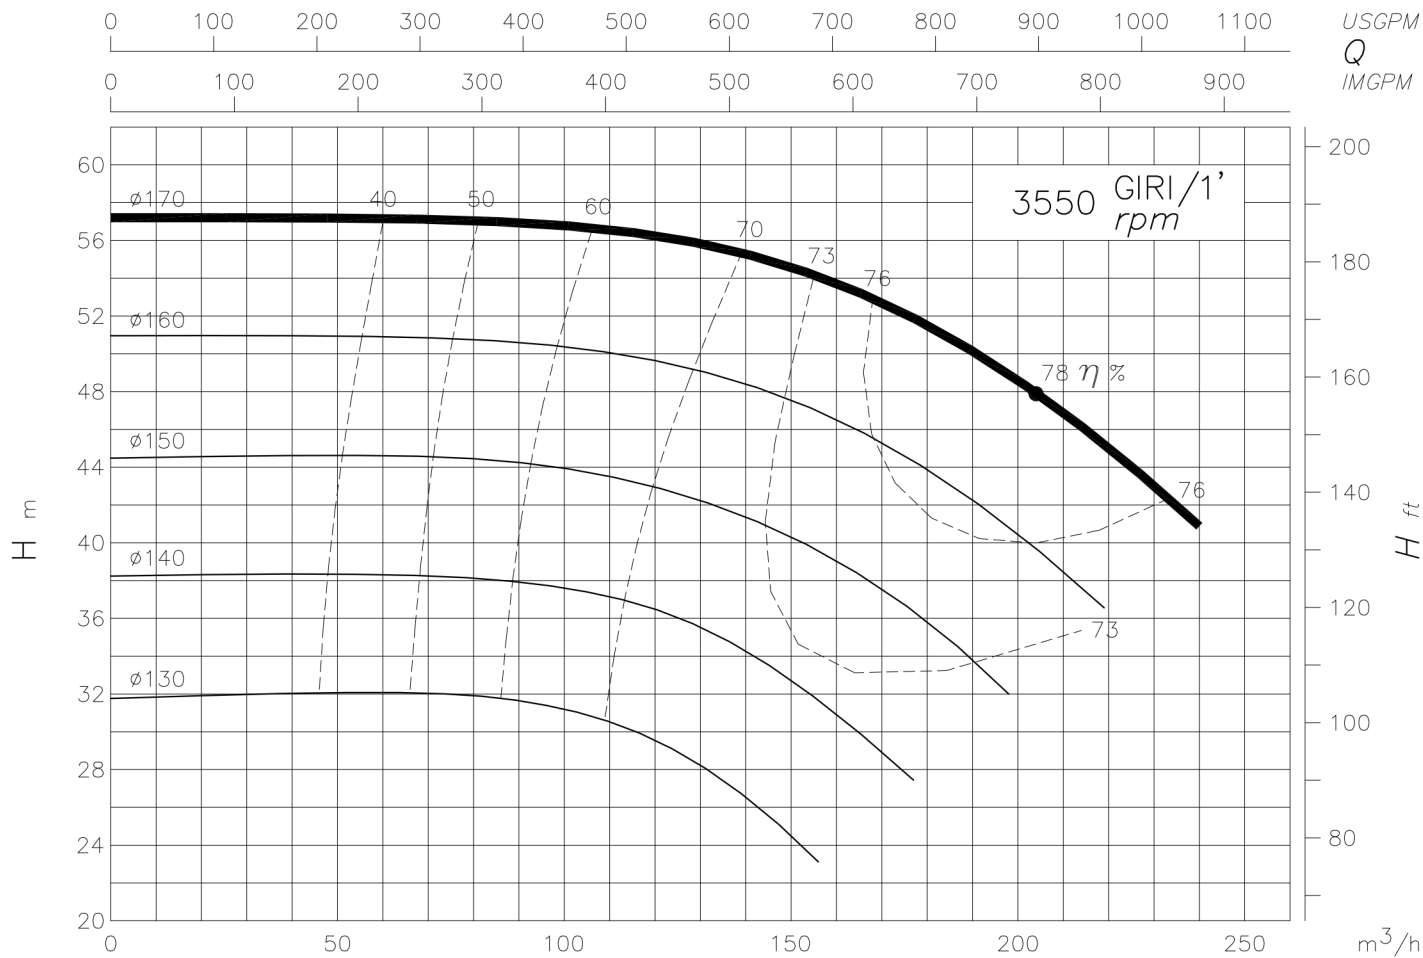

TIPO **TCH 80-160**  
 Type

Dati riferiti ad acqua a temperatura ambiente. Per condizioni di collaudo e tolleranze consultare la tabella specifica.  
 These data are relevant to water at ambient temperature. For testing conditions and tolerances pls consult the relevant table.

Dati riferiti ad acqua a temperatura ambiente. Per condizioni di collaudo e tolleranze consultare la tabella specifica.  
 These data are relevant to water at ambient temperature. For testing conditions and tolerances pls consult the relevant table.