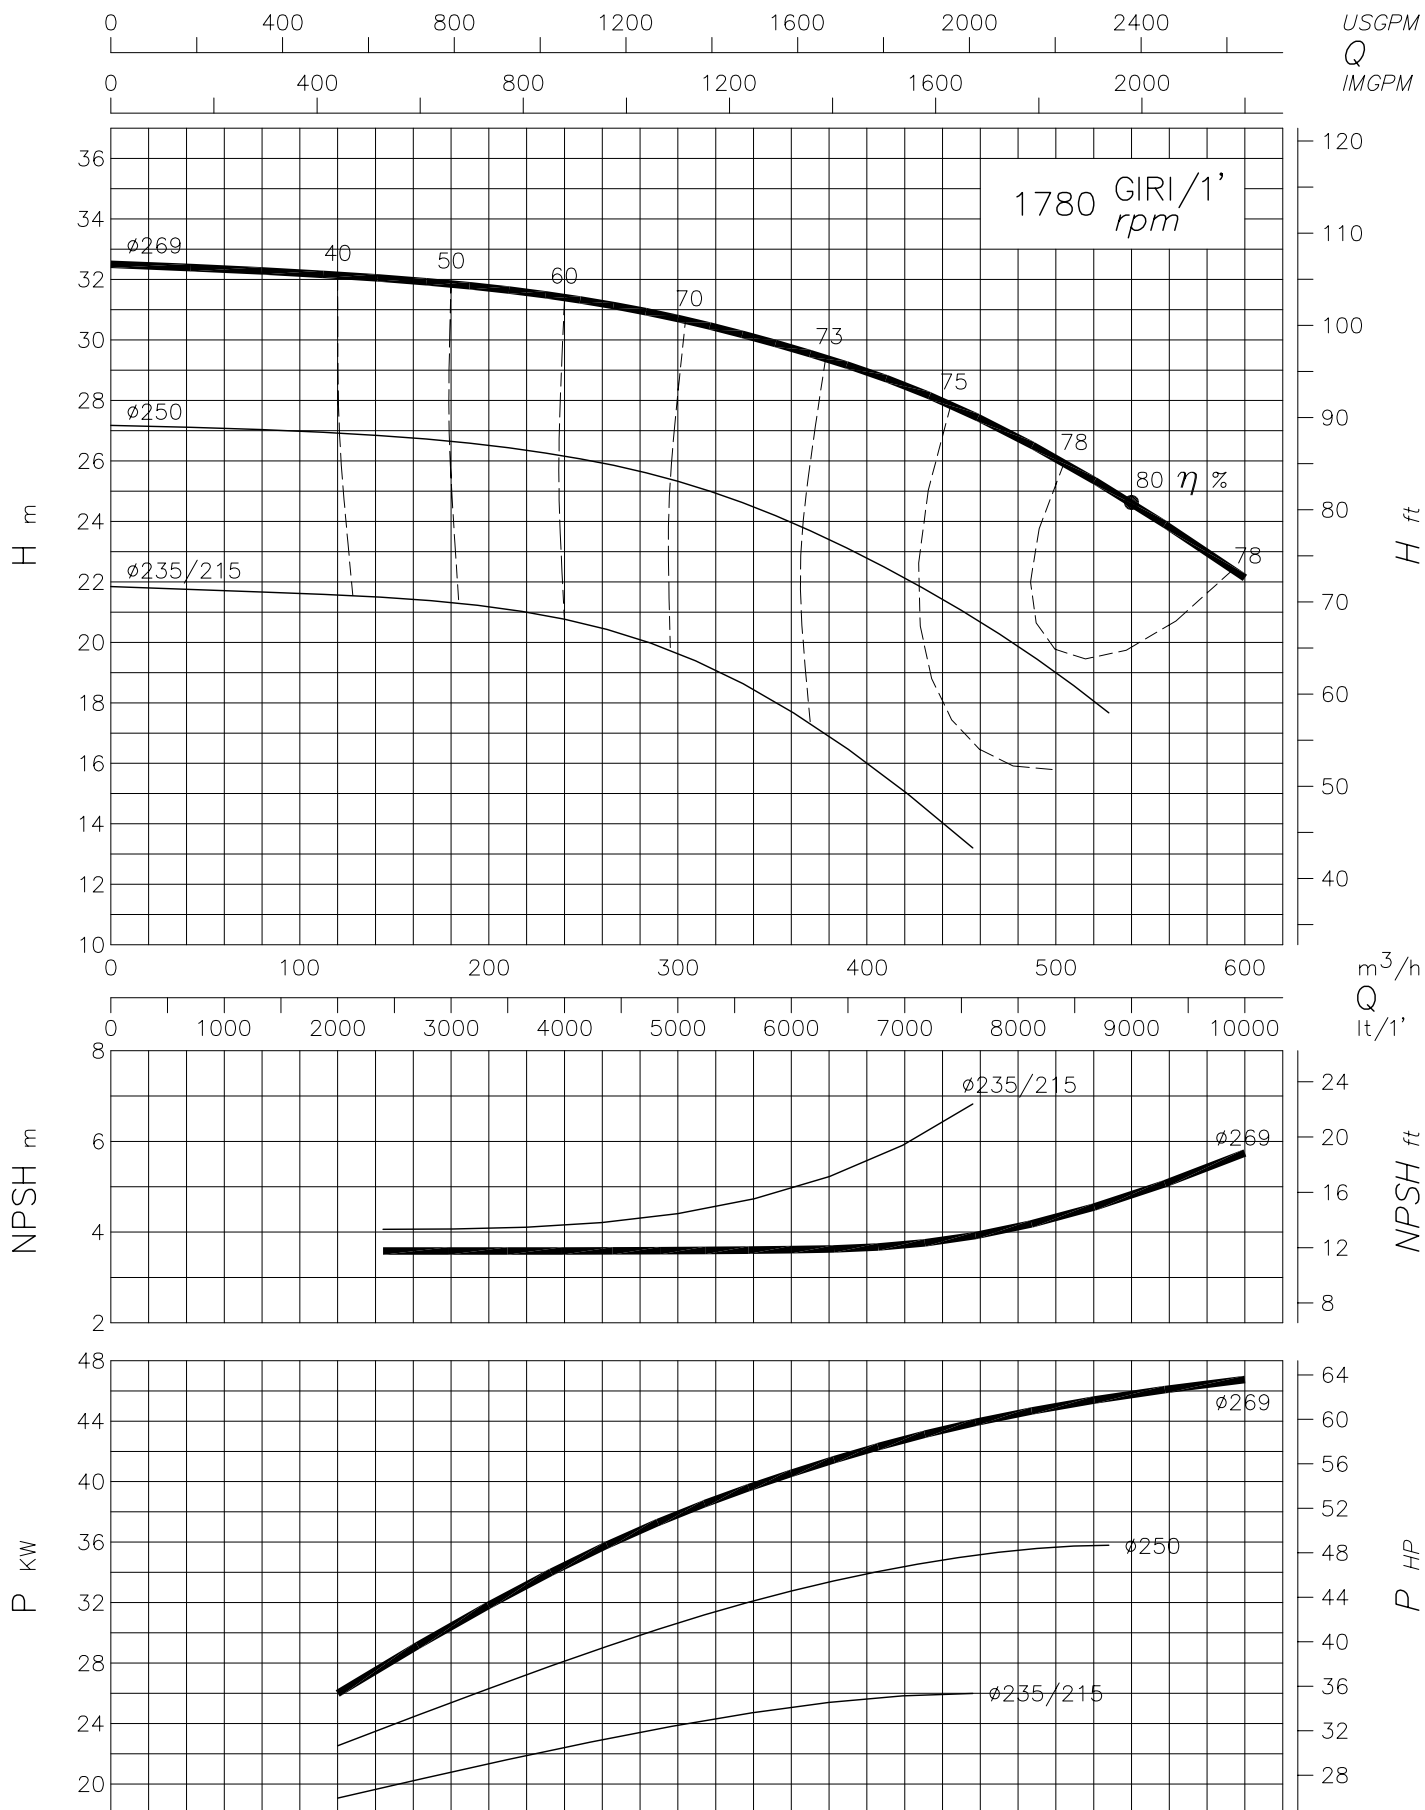

DIAGRAMMA DI FUNZIONAMENTO  
 Performance curves  
 POMPA CENTRIFUGA MONOSTADIO  
 Monostage centrifugal pump

TIPO  
 Type **TCH 150-250**

**pompetravaini** S.p.A.

CASTANO PRIMO (MILANO)

Dati riferiti ad acqua a temperatura ambiente. Per condizioni di collaudo e tolleranze consultare la tabella specifica.  
 These data are relevant to water at ambient temperature. For testing conditions and tolerances pls consult the relevant table.