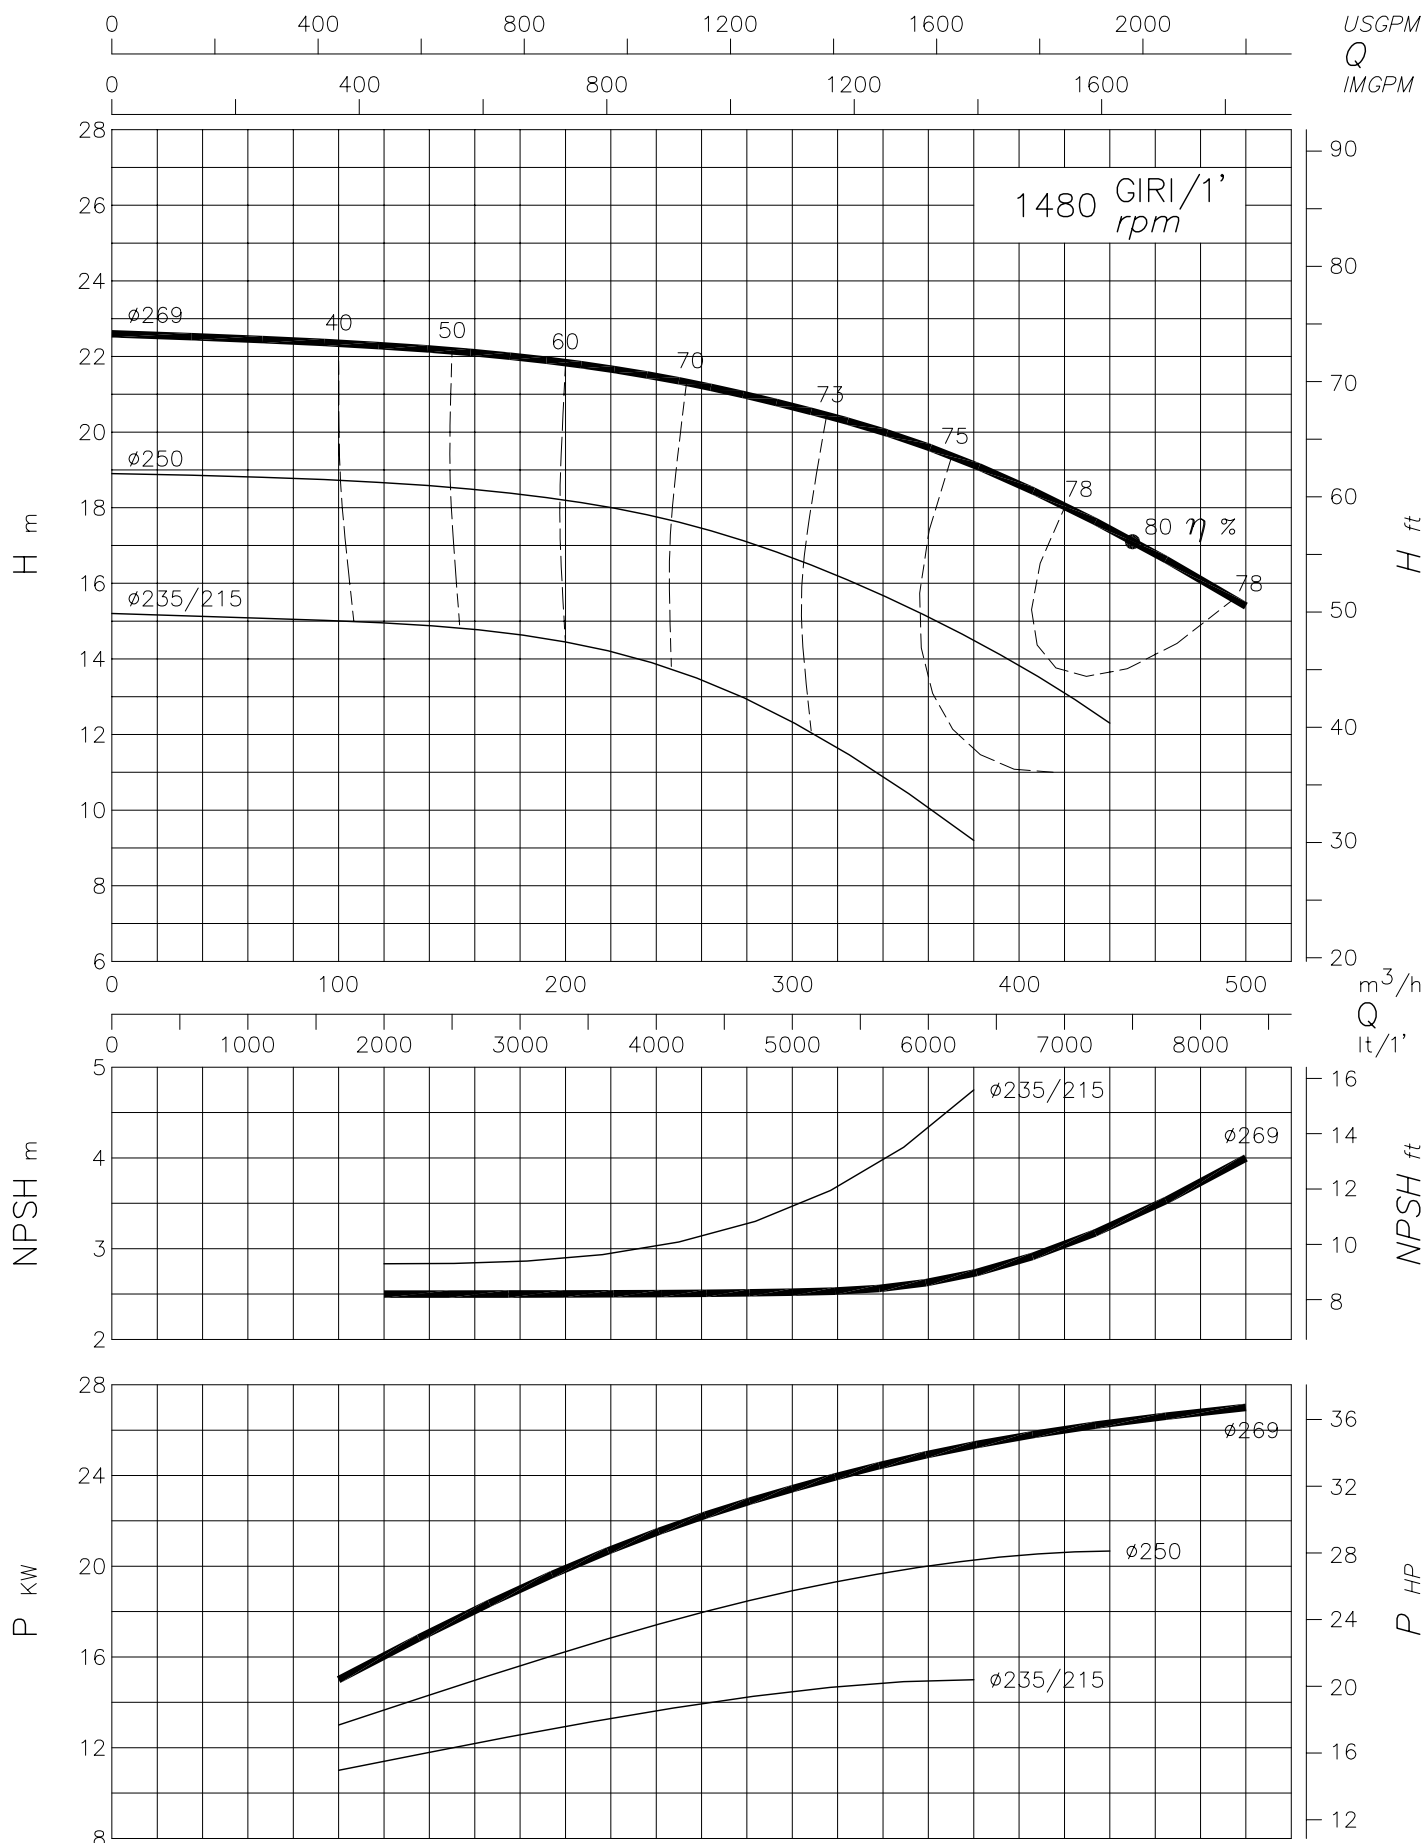

DIAGRAMMA DI FUNZIONAMENTO  
 Performance curves  
 POMPA CENTRIFUGA MONOSTADIO  
 Monostage centrifugal pump

TIPO  
 Type **TCH 150-250**

**pompetravaini** S.p.A.

CASTANO PRIMO (MILANO)

Dati riferiti ad acqua a temperatura ambiente. Per condizioni di collaudo e tolleranze consultare la tabella specifica.  
 These data are relevant to water at ambient temperature. For testing conditions and tolerances pls consult the relevant table.